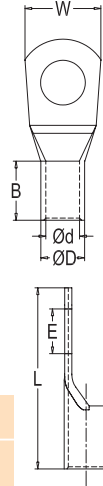

日成 铜管端子

型号	尺寸			
	φ	φ		

型号	尺寸			
	φ	φ		