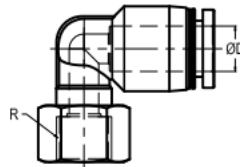

PL

RCCN 日成PLF内螺纹直角型管接头

RoHS

型号 Item No.	接管孔径ØD	连接螺纹 R	包装/PCS
PLF4-M5	4	M5x0.8	100
PLF4-01	4	PT1/8	100
PLF4-02	4	PT1/4	100
PLF4-04	4	PT1/2	100
PLF6-M5	6	M5x0.8	100
PLF6-01	6	PT1/8	100
PLF6-02	6	PT1/4	100
PLF6-03	6	PT3/8	100
PLF6-04	6	PT1/2	100
PLF8-01	8	PT1/8	100
PLF8-02	8	PT1/4	100
PLF8-03	8	PT3/8	100
PLF8-04	8	PT1/2	100
PLF10-01	10	PT1/8	50
PLF10-02	10	PT1/4	50
PLF10-03	10	PT3/8	50
PLF10-04	10	PT1/2	50
PLF12-01	12	PT1/8	50
PLF12-02	12	PT1/4	50
PLF12-03	12	PT3/8	50
PLF12-04	12	PT1/2	25