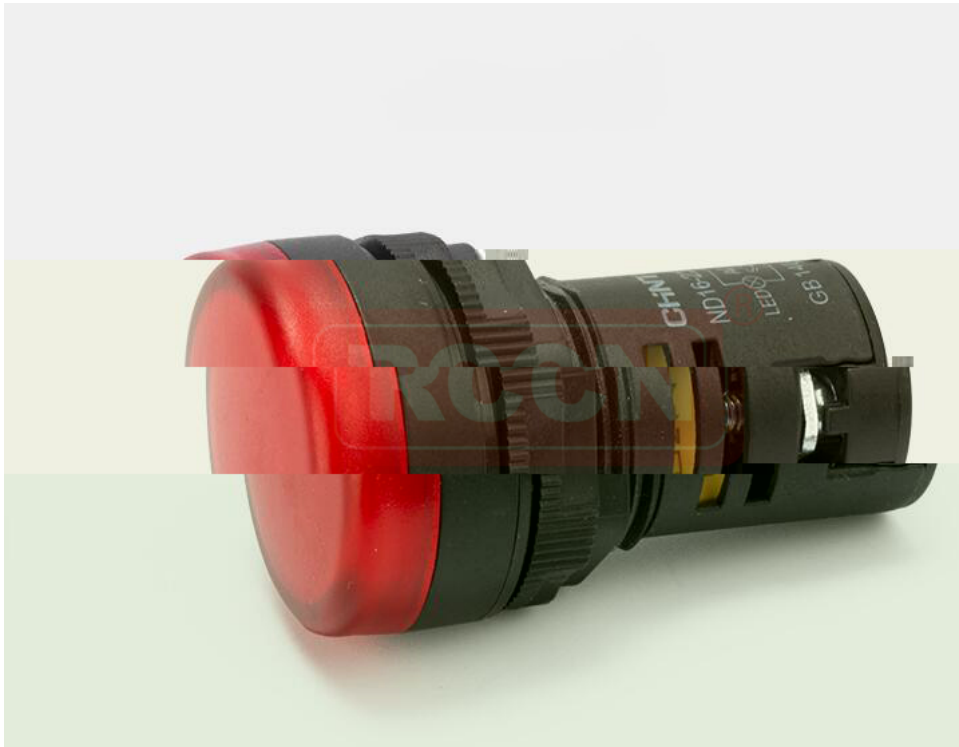

24 220 380

参数信息

品牌	正泰正价
型号	ND16-220S/10.5/L
颜色	红、黄、绿、蓝
光亮度	$\geq 40 \text{lm/dm}^2$
名称	指示灯灯
额定电流	$\leq 20 \text{mA}$
额定电压	多电压可适用
工作温度	$-5 \sim 40^\circ\text{C}$

单位:MM

注:参数信息仅供参考,一切以实物为准。

ND16-22DS/4 指示灯

红/黄/绿 三种颜色可选

一盒10个装
单买无包装