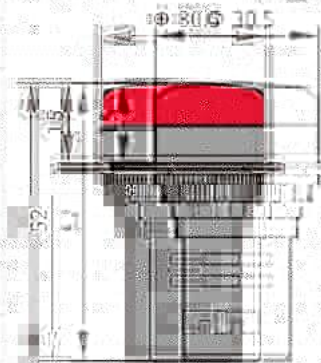

24 220 380

参数信息

品牌	正泰正价
型号	ND16-220S/10.5/L
颜色	红、黄、绿、蓝
光亮度	$\geq 40 \text{lm/dm}^2$
名称	指示灯灯
额定电流	$\leq 20 \text{mA}$
额定电压	多电压可适用
工作温度	$-5 \sim 40^\circ\text{C}$

单位:MM

注:参数信息仅供参考,一切以实物为准。

ND16-22DS/4 指示灯

红/黄/绿 三种颜色可选