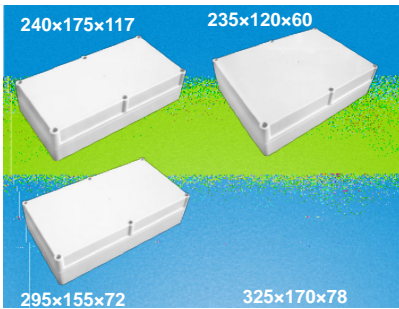

RCCN 日成BA型欧式接线盒 Switch Terminal Boxes

单位/Unit:mm

产品材质:采用ABS料制成。
本接线盒有防尘防水绝缘作用,
外型优美,应用于控制箱,拉线
箱,配电箱,仪表箱,按钮开关箱等。
配合日成接头使用。

型号		Item No.
欧式密封盒 长L×宽W×高H		欧式密封盒 长L×宽W×高H
BA-110x85x45		BA-265x140x55
BA-110x85x63		BA-265x140x70
BA-110x85x65		BA-265x140x95
BA-110x85x83		BA-265x140x110
BA-140x105x45		BA-295x155x56
BA-140x105x63		BA-295x155x72
BA-140x105x87		BA-295x155x96
BA-140x105x105		BA-295x155x112
BA-180x130x45		BA-325x170x61
BA-180x130x63		BA-325x170x78
BA-180x130x87		BA-325x170x103
BA-180x130x105		BA-325x170x120
BA-240x175x50		BA-270x200x50
BA-210x155x65		BA-270x200x68
BA-210x155x94		BA-270x200x92
BA-240x175x68		BA-270x200x110
BA-240x175x99		BA-300x230x52
BA-240x175x117		BA-300x230x68
BA-235x120x45		BA-300x230x94
BA-235x120x85		BA-300x230x110
BA-235x120x60		BA-340x270x62
BA-235x120x100		BA-340x270x80
-		BA-340x270x100
-		BA-340x270x120

RCCN 日成BB型接线盒 Switch Terminal Boxes

单位/Unit:mm

产品材质:采用ABS料制成,透明盖PC料。
产品特性:本接线盒有防尘防水绝缘作用,
外型优美,应用于控制箱,拉线
箱,配电箱,仪表箱,按钮开关箱等。
配合日成接头使用。
更多选择:其它规格参考网站。

型号 /Item No.		
密封盒密封盖 长×宽×高	密封盒透明盖 长×宽×高	密封盒带固定孔 长×宽×高
BB-65*58*35	BT-65*58*35	BF-65*58*35
BB-83*58*33	BTF-65*58*35	BF-83*58*33
BB-100*68*50	BT-83*58*33	BF-100*68*50
BB-115*90*55	BTF-83*58*33	BF-115*90*55
BB-158*90*60	BT-100*68*50	BF-115*90*68
BB-158*90*39	BT-115*90*55	BF-120*80*65
BB-160*45*55	BT-120*120*90	BF-158*90*46
BB-160*80*50	BTF-158*90*46	BF-158*90*65
BB-160*80*80	BT-158*90*65	BF-160*160*90
BB-160*160*90	BT-160*80*50	BF-200*120*65
BB-160*110*90	BT-160*80*80	BF-200*120*75
BB-200*120*55	BT-160*160*90	BF-230*150*85
BB-200*120*75	BT-200*120*75	-
BB-265*185*60	BT-265*185*95	-
BB-265*185*80	-	-
BB-268*185*95	-	-
BB-320*240*110	-	-
BB-380*260*120	-	-
BB-380*260*105	-	-
BB-355*185*97	-	-
BB-355*185*113	-	-
BB-355*185*133	-	-