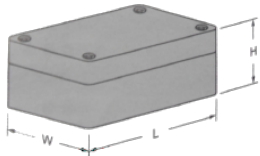

RCCN 日成BA型欧式接线盒 Switch Terminal Boxes

单位/Unit:mm

产品材质:采用ABS料制成。
本接线盒有防尘防水绝缘作用,
外型优美,应用于控制箱,拉线
箱,配电箱,仪表箱,按钮开关箱等。
配合日成接头使用。

型号		Item No.
欧式密封盒 长L×宽W×高H		欧式密封盒 长L×宽W×高H
BA-110x85x45		BA-265x140x55
BA-110x85x63		BA-265x140x70
BA-110x85x65		BA-265x140x95
BA-110x85x83		BA-265x140x110
BA-140x105x45		BA-295x155x56
BA-140x105x63		BA-295x155x72
BA-140x105x87		BA-295x155x96
BA-140x105x105		BA-295x155x112
BA-180x130x45		BA-325x170x61
BA-180x130x63		BA-325x170x78
BA-180x130x87		BA-325x170x103
BA-180x130x105		BA-325x170x120
BA-240x175x50		BA-270x200x50
BA-210x155x65		BA-270x200x68
BA-210x155x94		BA-270x200x92
BA-240x175x68		BA-270x200x110
BA-240x175x99		BA-300x230x52
BA-240x175x117		BA-300x230x68
BA-235x120x45		BA-300x230x94
BA-235x120x85		BA-300x230x110
BA-235x120x60		BA-340x270x62
BA-235x120x100		BA-340x270x80
-		BA-340x270x100
-		BA-340x270x120

RCCN 日成BB型接线盒 Switch Terminal Boxes

单位/Unit:mm

产品材质:采用ABS料制成,透明盖PC料。
产品特性:本接线盒有防尘防水绝缘作用,
外型优美,应用于控制箱,拉线
箱,配电箱,仪表箱,按钮开关箱等。
配合日成接头使用。
更多选择:其它规格参考网站。

型号 /Item No.		
密封盒密封盖 长×宽×高	密封盒透明盖 长×宽×高	密封盒带固定孔 长×宽×高
BB-65*58*35	BT-65*58*35	BF-65*58*35
BB-83*58*33	BTF-65*58*35	BF-83*58*33
BB-100*68*50	BT-83*58*33	BF-100*68*50
BB-115*90*55	BTF-83*58*33	BF-115*90*55
BB-158*90*60	BT-100*68*50	BF-115*90*68
BB-158*90*39	BT-115*90*55	BF-120*80*65
BB-160*45*55	BT-120*120*90	BF-158*90*46
BB-160*80*50	BTF-158*90*46	BF-158*90*65
BB-160*80*80	BT-158*90*65	BF-160*160*90
BB-160*160*90	BT-160*80*50	BF-200*120*65
BB-160*110*90	BT-160*80*80	BF-200*120*75
BB-200*120*55	BT-160*160*90	BF-230*150*85
BB-200*120*75	BT-200*120*75	-
BB-265*185*60	BT-265*185*95	-
BB-265*185*80	-	-
BB-268*185*95	-	-
BB-320*240*110	-	-
BB-380*260*120	-	-
BB-380*260*105	-	-
BB-355*185*97	-	-
BB-355*185*113	-	-
BB-355*185*133	-	-