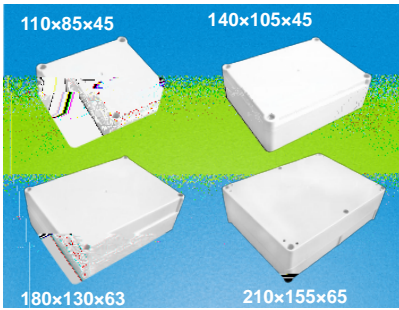

RCCN 日成BA型欧式接线盒 Switch Terminal Boxes

单位/Unit:mm

产品材质:采用ABS料制成。
本接线盒有防尘防水绝缘作用,
外型优美,应用于控制箱,拉线
箱,配电箱,仪表箱,按钮开关箱等。
配合日成接头使用。

型号		Item No.
欧式密封盒 长L×宽W×高H		欧式密封盒 长L×宽W×高H
BA-110x85x45		BA-265x140x55
BA-110x85x63		BA-265x140x70
BA-110x85x65		BA-265x140x95
BA-110x85x83		BA-265x140x110
BA-140x105x45		BA-295x155x56
BA-140x105x63		BA-295x155x72
BA-140x105x87		BA-295x155x96
BA-140x105x105		BA-295x155x112
BA-180x130x45		BA-325x170x61
BA-180x130x63		BA-325x170x78
BA-180x130x87		BA-325x170x103
BA-180x130x105		BA-325x170x120
BA-240x175x50		BA-270x200x50
BA-210x155x65		BA-270x200x68
BA-210x155x94		BA-270x200x92
BA-240x175x68		BA-270x200x110
BA-240x175x99		BA-300x230x52
BA-240x175x117		BA-300x230x68
BA-235x120x45		BA-300x230x94
BA-235x120x85		BA-300x230x110
BA-235x120x60		BA-340x270x62
BA-235x120x100		BA-340x270x80
-		BA-340x270x100
-		BA-340x270x120

RCCN 日成BB型接线盒 Switch Terminal Boxes

单位/Unit:mm

产品材质:采用ABS料制成,透明盖PC料。
产品特性:本接线盒有防尘防水绝缘作用,
外型优美,应用于控制箱,拉线
箱,配电箱,仪表箱,按钮开关箱等。
配合日成接头使用。
更多选择:其它规格参考网站。

型号 /Item No.		
密封盒密封盖 长×宽×高	密封盒透明盖 长×宽×高	密封盒带固定孔 长×宽×高
BB-65*58*35	BT-65*58*35	BF-65*58*35
BB-83*58*33	BTF-65*58*35	BF-83*58*33
BB-100*68*50	BT-83*58*33	BF-100*68*50
BB-115*90*55	BTF-83*58*33	BF-115*90*55
BB-158*90*60	BT-100*68*50	BF-115*90*68
BB-158*90*39	BT-115*90*55	BF-120*80*65
BB-160*45*55	BT-120*120*90	BF-158*90*46
BB-160*80*50	BTF-158*90*46	BF-158*90*65
BB-160*80*80	BT-158*90*65	BF-160*160*90
BB-160*160*90	BT-160*80*50	BF-200*120*65
BB-160*110*90	BT-160*80*80	BF-200*120*75
BB-200*120*55	BT-160*160*90	BF-230*150*85
BB-200*120*75	BT-200*120*75	-
BB-265*185*60	BT-265*185*95	-
BB-265*185*80	-	-
BB-268*185*95	-	-
BB-320*240*110	-	-
BB-380*260*120	-	-
BB-380*260*105	-	-
BB-355*185*97	-	-
BB-355*185*113	-	-
BB-355*185*133	-	-