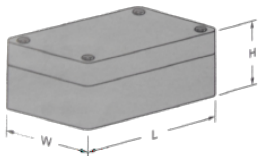

RCCN 日成BA型欧式接线盒 Switch Terminal Boxes

单位/Unit:mm

产品材质:采用ABS料制成。
本接线盒有防尘防水绝缘作用,
外型优美,应用于控制箱,拉线
箱,配电箱,仪表箱,按钮开关箱等。
配合日成接头使用。

型号		Item No.
欧式密封盒 长L×宽W×高H		欧式密封盒 长L×宽W×高H
BA-110x85x45		BA-265x140x55
BA-110x85x63		BA-265x140x70
BA-110x85x65		BA-265x140x95
BA-110x85x83		BA-265x140x110
BA-140x105x45		BA-295x155x56
BA-140x105x63		BA-295x155x72
BA-140x105x87		BA-295x155x96
BA-140x105x105		BA-295x155x112
BA-180x130x45		BA-325x170x61
BA-180x130x63		BA-325x170x78
BA-180x130x87		BA-325x170x103
BA-180x130x105		BA-325x170x120
BA-240x175x50		BA-270x200x50
BA-210x155x65		BA-270x200x68
BA-210x155x94		BA-270x200x92
BA-240x175x68		BA-270x200x110
BA-240x175x99		BA-300x230x52
BA-240x175x117		BA-300x230x68
BA-235x120x45		BA-300x230x94
BA-235x120x85		BA-300x230x110
BA-235x120x60		BA-340x270x62
BA-235x120x100		BA-340x270x80
-		BA-340x270x100
-		BA-340x270x120

RCCN 日成BB型接线盒 Switch Terminal Boxes

单位/Unit:mm

产品材质:采用ABS料制成,透明盖PC料。
产品特性:本接线盒有防尘防水绝缘作用,
外型优美,应用于控制箱,拉线
箱,配电箱,仪表箱,按钮开关箱等。
配合日成接头使用。
更多选择:其它规格参考网站。

型号 /Item No.		
密封盒密封盖 长×宽×高	密封盒透明盖 长×宽×高	密封盒带固定孔 长×宽×高
BB-65*58*35	BT-65*58*35	BF-65*58*35
BB-83*58*33	BTF-65*58*35	BF-83*58*33
BB-100*68*50	BT-83*58*33	BF-100*68*50
BB-115*90*55	BTF-83*58*33	BF-115*90*55
BB-158*90*60	BT-100*68*50	BF-115*90*68
BB-158*90*39	BT-115*90*55	BF-120*80*65
BB-160*45*55	BT-120*120*90	BF-158*90*46
BB-160*80*50	BTF-158*90*46	BF-158*90*65
BB-160*80*80	BT-158*90*65	BF-160*160*90
BB-160*160*90	BT-160*80*50	BF-200*120*65
BB-160*110*90	BT-160*80*80	BF-200*120*75
BB-200*120*55	BT-160*160*90	BF-230*150*85
BB-200*120*75	BT-200*120*75	-
BB-265*185*60	BT-265*185*95	-
BB-265*185*80	-	-
BB-268*185*95	-	-
BB-320*240*110	-	-
BB-380*260*120	-	-
BB-380*260*105	-	-
BB-355*185*97	-	-
BB-355*185*113	-	-
BB-355*185*133	-	-