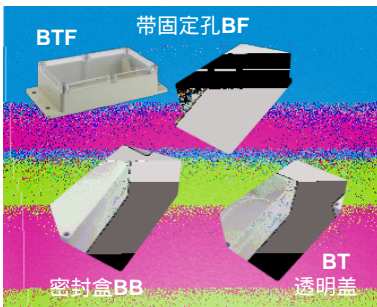

RCCN 日成BA型欧式接线盒 Switch Terminal Boxes

单位/Unit:mm

产品材质:采用ABS料制成。
本接线盒有防尘防水绝缘作用,
外型优美,应用于控制箱,拉线
箱,配电箱,仪表箱,按钮开关箱等。
配合日成接头使用。

型号		Item No.
欧式密封盒 长L×宽W×高H		欧式密封盒 长L×宽W×高H
BA-110x85x45		BA-265x140x55
BA-110x85x63		BA-265x140x70
BA-110x85x65		BA-265x140x95
BA-110x85x83		BA-265x140x110
BA-140x105x45		BA-295x155x56
BA-140x105x63		BA-295x155x72
BA-140x105x87		BA-295x155x96
BA-140x105x105		BA-295x155x112
BA-180x130x45		BA-325x170x61
BA-180x130x63		BA-325x170x78
BA-180x130x87		BA-325x170x103
BA-180x130x105		BA-325x170x120
BA-240x175x50		BA-270x200x50
BA-210x155x65		BA-270x200x68
BA-210x155x94		BA-270x200x92
BA-240x175x68		BA-270x200x110
BA-240x175x99		BA-300x230x52
BA-240x175x117		BA-300x230x68
BA-235x120x45		BA-300x230x94
BA-235x120x85		BA-300x230x110
BA-235x120x60		BA-340x270x62
BA-235x120x100		BA-340x270x80
-		BA-340x270x100
-		BA-340x270x120

RCCN 日成BB型接线盒 Switch Terminal Boxes

单位/Unit:mm

产品材质:采用ABS料制成,透明盖PC料。
产品特性:本接线盒有防尘防水绝缘作用,
外型优美,应用于控制箱,拉线
箱,配电箱,仪表箱,按钮开关箱等。
配合日成接头使用。
更多选择:其它规格参考网站。

型号 /Item No.		
密封盒密封盖 长×宽×高	密封盒透明盖 长×宽×高	密封盒带固定孔 长×宽×高
BB-65*58*35	BT-65*58*35	BF-65*58*35
BB-83*58*33	BTF-65*58*35	BF-83*58*33
BB-100*68*50	BT-83*58*33	BF-100*68*50
BB-115*90*55	BTF-83*58*33	BF-115*90*55
BB-158*90*60	BT-100*68*50	BF-115*90*68
BB-158*90*39	BT-115*90*55	BF-120*80*65
BB-160*45*55	BT-120*120*90	BF-158*90*46
BB-160*80*50	BTF-158*90*46	BF-158*90*65
BB-160*80*80	BT-158*90*65	BF-160*160*90
BB-160*160*90	BT-160*80*50	BF-200*120*65
BB-160*110*90	BT-160*80*80	BF-200*120*75
BB-200*120*55	BT-160*160*90	BF-230*150*85
BB-200*120*75	BT-200*120*75	-
BB-265*185*60	BT-265*185*95	-
BB-265*185*80	-	-
BB-268*185*95	-	-
BB-320*240*110	-	-
BB-380*260*120	-	-
BB-380*260*105	-	-
BB-355*185*97	-	-
BB-355*185*113	-	-
BB-355*185*133	-	-