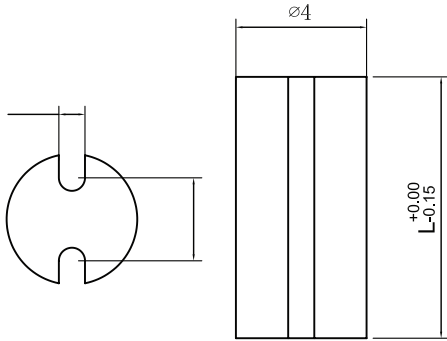

RCCN 日成外双槽孔C-LED隔离柱 Led Spacer Support

日成外双槽孔LED隔离柱

单位/Unit:mm

C-LED0.8/4.0-1.5	C-LED0.8/5.0-1.5
C-LED0.8/4.0-2.0	C-LED0.8/5.0-2.0
C-LED0.8/4.0-2.5	C-LED0.8/5.0-2.5
C-LED0.8/4.0-3.0	C-LED0.8/5.0-3.0
C-LED0.8/4.0-3.5	C-LED0.8/5.0-3.5
C-LED0.8/4.0-4.0	C-LED0.8/5.0-4.0
C-LED0.8/4.0-4.5	C-LED0.8/5.0-4.5
C-LED0.8/4.0-5.0	C-LED0.8/5.0-5.0
C-LED0.8/4.0-5.5	C-LED0.8/5.0-5.5
C-LED0.8/4.0-6.0	C-LED0.8/5.0-6.0
C-LED0.8/4.0-6.5	C-LED0.8/5.0-6.5
C-LED0.8/4.0-7.0	C-LED0.8/5.0-7.0
C-LED0.8/4.0-7.5	C-LED0.8/5.0-7.5
C-LED0.8/4.0-8.0	C-LED0.8/5.0-8.0
C-LED0.8/4.0-8.5	C-LED0.8/5.0-8.5
C-LED0.8/4.0-9.0	C-LED0.8/5.0-9.0
C-LED0.8/4.0-9.5	C-LED0.8/5.0-9.5
C-LED0.8/4.0-10.0	C-LED0.8/5.0-10.0
C-LED0.8/4.0-10.5	C-LED0.8/5.0-10.5
C-LED0.8/4.0-11.0	C-LED0.8/5.0-11.0
C-LED0.8/4.0-11.5	C-LED0.8/5.0-11.5
C-LED0.8/4.0-12.0	C-LED0.8/5.0-12.0
C-LED0.8/4.0-12.5	C-LED0.8/5.0-12.5
C-LED0.8/4.0-13.0	C-LED0.8/5.0-13.0
C-LED0.8/4.0-13.5	C-LED0.8/5.0-13.5
C-LED0.8/4.0-14.0	C-LED0.8/5.0-14.0
C-LED0.8/4.0-14.5	C-LED0.8/5.0-14.5
C-LED0.8/4.0-15.0	C-LED0.8/5.0-15.0
C-LED0.8/4.0-15.5	C-LED0.8/5.0-15.5
C-LED0.8/4.0-16.0	C-LED0.8/5.0-16.0
C-LED0.8/4.0-16.5	C-LED0.8/5.0-16.5
C-LED0.8/4.0-17.0	C-LED0.8/5.0-17.0
C-LED0.8/4.0-17.5	C-LED0.8/5.0-17.5
C-LED0.8/4.0-18.0	C-LED0.8/5.0-18.0
C-LED0.8/4.0-18.5	C-LED0.8/5.0-18.5
C-LED0.8/4.0-19.0	C-LED0.8/5.0-19.0
C-LED0.8/4.0-19.5	C-LED0.8/5.0-19.5
C-LED0.8/4.0-20.0	C-LED0.8/5.0-20.0
C-LED0.8/4.0-20.5	C-LED0.8/5.0-20.5
C-LED0.8/4.0-21.0	C-LED0.8/5.0-21.0
C-LED0.8/4.0-21.5	C-LED0.8/5.0-21.5
C-LED0.8/4.0-22.0	C-LED0.8/5.0-22.0
C-LED0.8/4.0-22.5	C-LED0.8/5.0-22.5
C-LED0.8/4.0-23.0	C-LED0.8/5.0-23.0
C-LED0.8/4.0-23.5	C-LED0.8/5.0-23.5
C-LED0.8/4.0-24.0	C-LED0.8/5.0-24.0
C-LED0.8/4.0-24.5	C-LED0.8/5.0-24.5
C-LED0.8/4.0-25.0	C-LED0.8/5.0-25.0
C-LED0.8/4.0-25.5	C-LED0.8/5.0-25.5
C-LED0.8/4.0-26.0	C-LED0.8/5.0-26.0