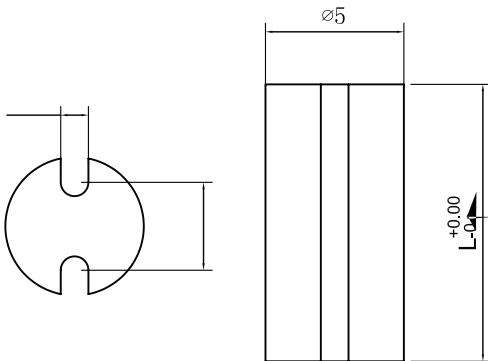

RCCN 日成外双槽孔C-LED隔离柱 Led Spacer Support

日成外双槽孔LED隔离柱

单位/Unit:mm

C-LED0.8/4.0-1.5	C-LED0.8/5.0-1.5
C-LED0.8/4.0-2.0	C-LED0.8/5.0-2.0
C-LED0.8/4.0-2.5	C-LED0.8/5.0-2.5
C-LED0.8/4.0-3.0	C-LED0.8/5.0-3.0
C-LED0.8/4.0-3.5	C-LED0.8/5.0-3.5
C-LED0.8/4.0-4.0	C-LED0.8/5.0-4.0
C-LED0.8/4.0-4.5	C-LED0.8/5.0-4.5
C-LED0.8/4.0-5.0	C-LED0.8/5.0-5.0
C-LED0.8/4.0-5.5	C-LED0.8/5.0-5.5
C-LED0.8/4.0-6.0	C-LED0.8/5.0-6.0
C-LED0.8/4.0-6.5	C-LED0.8/5.0-6.5
C-LED0.8/4.0-7.0	C-LED0.8/5.0-7.0
C-LED0.8/4.0-7.5	C-LED0.8/5.0-7.5
C-LED0.8/4.0-8.0	C-LED0.8/5.0-8.0
C-LED0.8/4.0-8.5	C-LED0.8/5.0-8.5
C-LED0.8/4.0-9.0	C-LED0.8/5.0-9.0
C-LED0.8/4.0-9.5	C-LED0.8/5.0-9.5
C-LED0.8/4.0-10.0	C-LED0.8/5.0-10.0
C-LED0.8/4.0-10.5	C-LED0.8/5.0-10.5
C-LED0.8/4.0-11.0	C-LED0.8/5.0-11.0
C-LED0.8/4.0-11.5	C-LED0.8/5.0-11.5
C-LED0.8/4.0-12.0	C-LED0.8/5.0-12.0
C-LED0.8/4.0-12.5	C-LED0.8/5.0-12.5
C-LED0.8/4.0-13.0	C-LED0.8/5.0-13.0
C-LED0.8/4.0-13.5	C-LED0.8/5.0-13.5
C-LED0.8/4.0-14.0	C-LED0.8/5.0-14.0
C-LED0.8/4.0-14.5	C-LED0.8/5.0-14.5
C-LED0.8/4.0-15.0	C-LED0.8/5.0-15.0
C-LED0.8/4.0-15.5	C-LED0.8/5.0-15.5
C-LED0.8/4.0-16.0	C-LED0.8/5.0-16.0
C-LED0.8/4.0-16.5	C-LED0.8/5.0-16.5
C-LED0.8/4.0-17.0	C-LED0.8/5.0-17.0
C-LED0.8/4.0-17.5	C-LED0.8/5.0-17.5
C-LED0.8/4.0-18.0	C-LED0.8/5.0-18.0
C-LED0.8/4.0-18.5	C-LED0.8/5.0-18.5
C-LED0.8/4.0-19.0	C-LED0.8/5.0-19.0
C-LED0.8/4.0-19.5	C-LED0.8/5.0-19.5
C-LED0.8/4.0-20.0	C-LED0.8/5.0-20.0
C-LED0.8/4.0-20.5	C-LED0.8/5.0-20.5
C-LED0.8/4.0-21.0	C-LED0.8/5.0-21.0
C-LED0.8/4.0-21.5	C-LED0.8/5.0-21.5
C-LED0.8/4.0-22.0	C-LED0.8/5.0-22.0
C-LED0.8/4.0-22.5	C-LED0.8/5.0-22.5
C-LED0.8/4.0-23.0	C-LED0.8/5.0-23.0
C-LED0.8/4.0-23.5	C-LED0.8/5.0-23.5
C-LED0.8/4.0-24.0	C-LED0.8/5.0-24.0
C-LED0.8/4.0-24.5	C-LED0.8/5.0-24.5
C-LED0.8/4.0-25.0	C-LED0.8/5.0-25.0
C-LED0.8/4.0-25.5	C-LED0.8/5.0-25.5
C-LED0.8/4.0-26.0	C-LED0.8/5.0-26.0