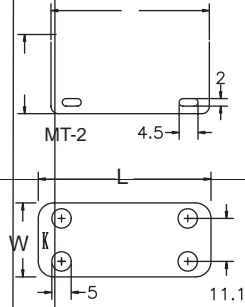

RCCN 日成MT型标志铭牌 MT Marker Plate

单位/Unit:mm		
型号 Item No.	厚 Thick T	包装 Packing
		100pcs

单位/Unit:mm	
	100pcs

RCCN 日成N型开口硬质配线标志 N Cable Marker

单位/Unit:mm						
型号 Item No.	适用电线平方数 Suitable cable in square mm ²	规格 Size L A B			号码种类 Std.Markings	包装 Packing
					0,1,2,...9 A,B,C,D..Z +,-, Blank	Per stick 30pcs