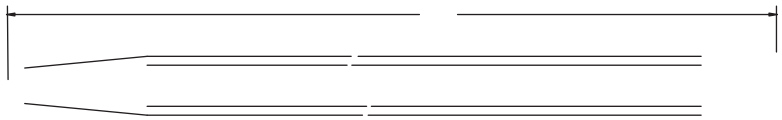

**RCCN 日成GEHD型超宽型尼龙扎线带 Extra Heavy Duty Tie**

单位/Unit:mm