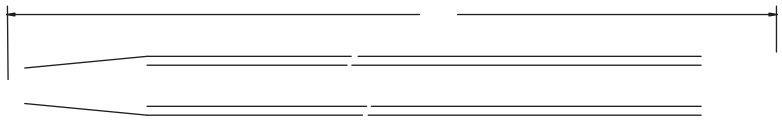

RCCN 日成GEHD型超宽型尼龙扎线带 Extra Heavy Duty Tie

单位/Unit:mm