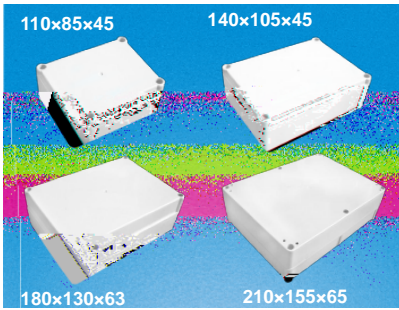

RCCN 日成BA型欧式接线盒 Switch Terminal Boxes

单位/Unit:mm

产品材质:采用ABS料制成。
本接线盒有防尘防水绝缘作用，
外型优美,应用于控制箱,拉线
箱,配电箱,仪表箱,按钮开关箱等。
配合日成接头使用。

| 型号 | | Item No. |
|-------------------|--|-------------------|
| 欧式密封盒 长L×宽W×高H | | 欧式密封盒 长L×宽W×高H |
| BA-110x85x45 | | BA-265x140x55 |
| BA-110x85x63 | | BA-265x140x70 |
| BA-110x85x65 | | BA-265x140x95 |
| BA-110x85x83 | | BA-265x140x110 |
| BA-140x105x45 | | BA-295x155x56 |
| BA-140x105x63 | | BA-295x155x72 |
| BA-140x105x87 | | BA-295x155x96 |
| BA-140x105x105 | | BA-295x155x112 |
| BA-180x130x45 | | BA-325x170x61 |
| BA-180x130x63 | | BA-325x170x78 |
| BA-180x130x87 | | BA-325x170x103 |
| BA-180x130x105 | | BA-325x170x120 |
| BA-240x175x50 | | BA-270x200x50 |
| BA-210x155x65 | | BA-270x200x68 |
| BA-210x155x94 | | BA-270x200x92 |
| BA-240x175x68 | | BA-270x200x110 |
| BA-240x175x99 | | BA-300x230x52 |
| BA-240x175x117 | | BA-300x230x68 |
| BA-235x120x45 | | BA-300x230x94 |
| BA-235x120x85 | | BA-300x230x110 |
| BA-235x120x60 | | BA-340x270x62 |
| BA-235x120x100 | | BA-340x270x80 |
| - | | BA-340x270x100 |
| - | | BA-340x270x120 |