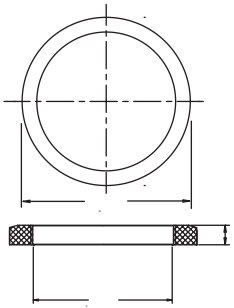

RCCN 日成R型防水垫片 Rubber Washers

单位/Unit:mm

螺牙规格 公制螺牙
德制螺牙
产品材质 硅橡胶
颜色种类 黑色 其它颜色可选购。
工作温度 至
备注 另备丁腈橡胶选购
另备型号例：
详见网页数据。

型号 Item No		内径	外径	厚度	包装
黑色	适用接头规格 Thread	d	D	T	pcs
公制标准 R-M					
R-M12B					
R-M16B					
R-M18B					
R-M20B					
R-M22B					
R-M25B					
R-M27B					
R-M32B					
R-M40B					
R-M50B					
R-M63B					
德制标准 R-PG					
R-PG7B					
R-PG9B					
R-PG11B					
R-PG13.5B					
R-PG16B					
R-PG21B					
R-PG29B					
R-PG36B					
R-PG42B					
R-PG48B					

RCCN 日成O形圈 O-Rings

单位/Unit:mm

螺牙规格 公制螺牙
德制螺牙
产品材质 丁腈橡胶
颜色种类 黑色
工作温度 至
另备型号例
备注 另备耐老化加厚
硅胶橡 形圈例
详见网页数据。

型号 Item No.		内径	外径	厚度	包装
黑色 Black	适用接头规格 Thread	d	D	T	pcs
公制标准 OR-M					
OR-M12B					
OR-M16B					
OR-M18B					
OR-M20B					
OR-M22B					
OR-M25B					
OR-M27B					
OR-M32B					
OR-M40B					
OR-M50B					
OR-M63B					
德制标准 OR-PG					
OR-PG7B					
OR-PG9B					
OR-PG11B					
OR-PG13.5B					
OR-PG16B					
OR-PG21B					
OR-PG29B					
OR-PG36B					
OR-PG42B					
OR-PG48B					