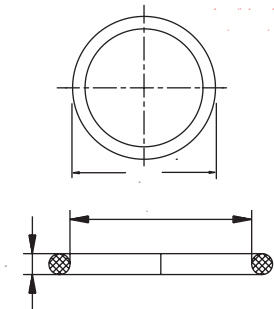

RCCN 日成R型防水垫片 Rubber Washers

单位/Unit:mm

螺牙规格 公制螺牙
德制螺牙
产品材质 硅橡胶
颜色种类 黑色 其它颜色可选购。
工作温度 至
备注 另备丁腈橡胶选购
另备型号例：
详见网页数据。

型号 Item No		内径	外径	厚度	包装
黑色	适用接头规格 Thread	d	D	T	pcs
公制标准 R-M					
R-M12B					
R-M16B					
R-M18B					
R-M20B					
R-M22B					
R-M25B					
R-M27B					
R-M32B					
R-M40B					
R-M50B					
R-M63B					
德制标准 R-PG					
R-PG7B					
R-PG9B					
R-PG11B					
R-PG13.5B					
R-PG16B					
R-PG21B					
R-PG29B					
R-PG36B					
R-PG42B					
R-PG48B					

RCCN 日成O形圈 O-Rings

单位/Unit:mm

螺牙规格 公制螺牙
德制螺牙
产品材质 丁腈橡胶
颜色种类 黑色
工作温度 至
另备型号例
备注 另备耐老化加厚
硅胶橡 形圈例
详见网页数据。

型号 Item No.		内径	外径	厚度	包装
黑色 Black	适用接头规格 Thread	d	D	T	pcs
公制标准 OR-M					
OR-M12B					
OR-M16B					
OR-M18B					
OR-M20B					
OR-M22B					
OR-M25B					
OR-M27B					
OR-M32B					
OR-M40B					
OR-M50B					
OR-M63B					
德制标准 OR-PG					
OR-PG7B					
OR-PG9B					
OR-PG11B					
OR-PG13.5B					
OR-PG16B					
OR-PG21B					
OR-PG29B					
OR-PG36B					
OR-PG42B					
OR-PG48B					